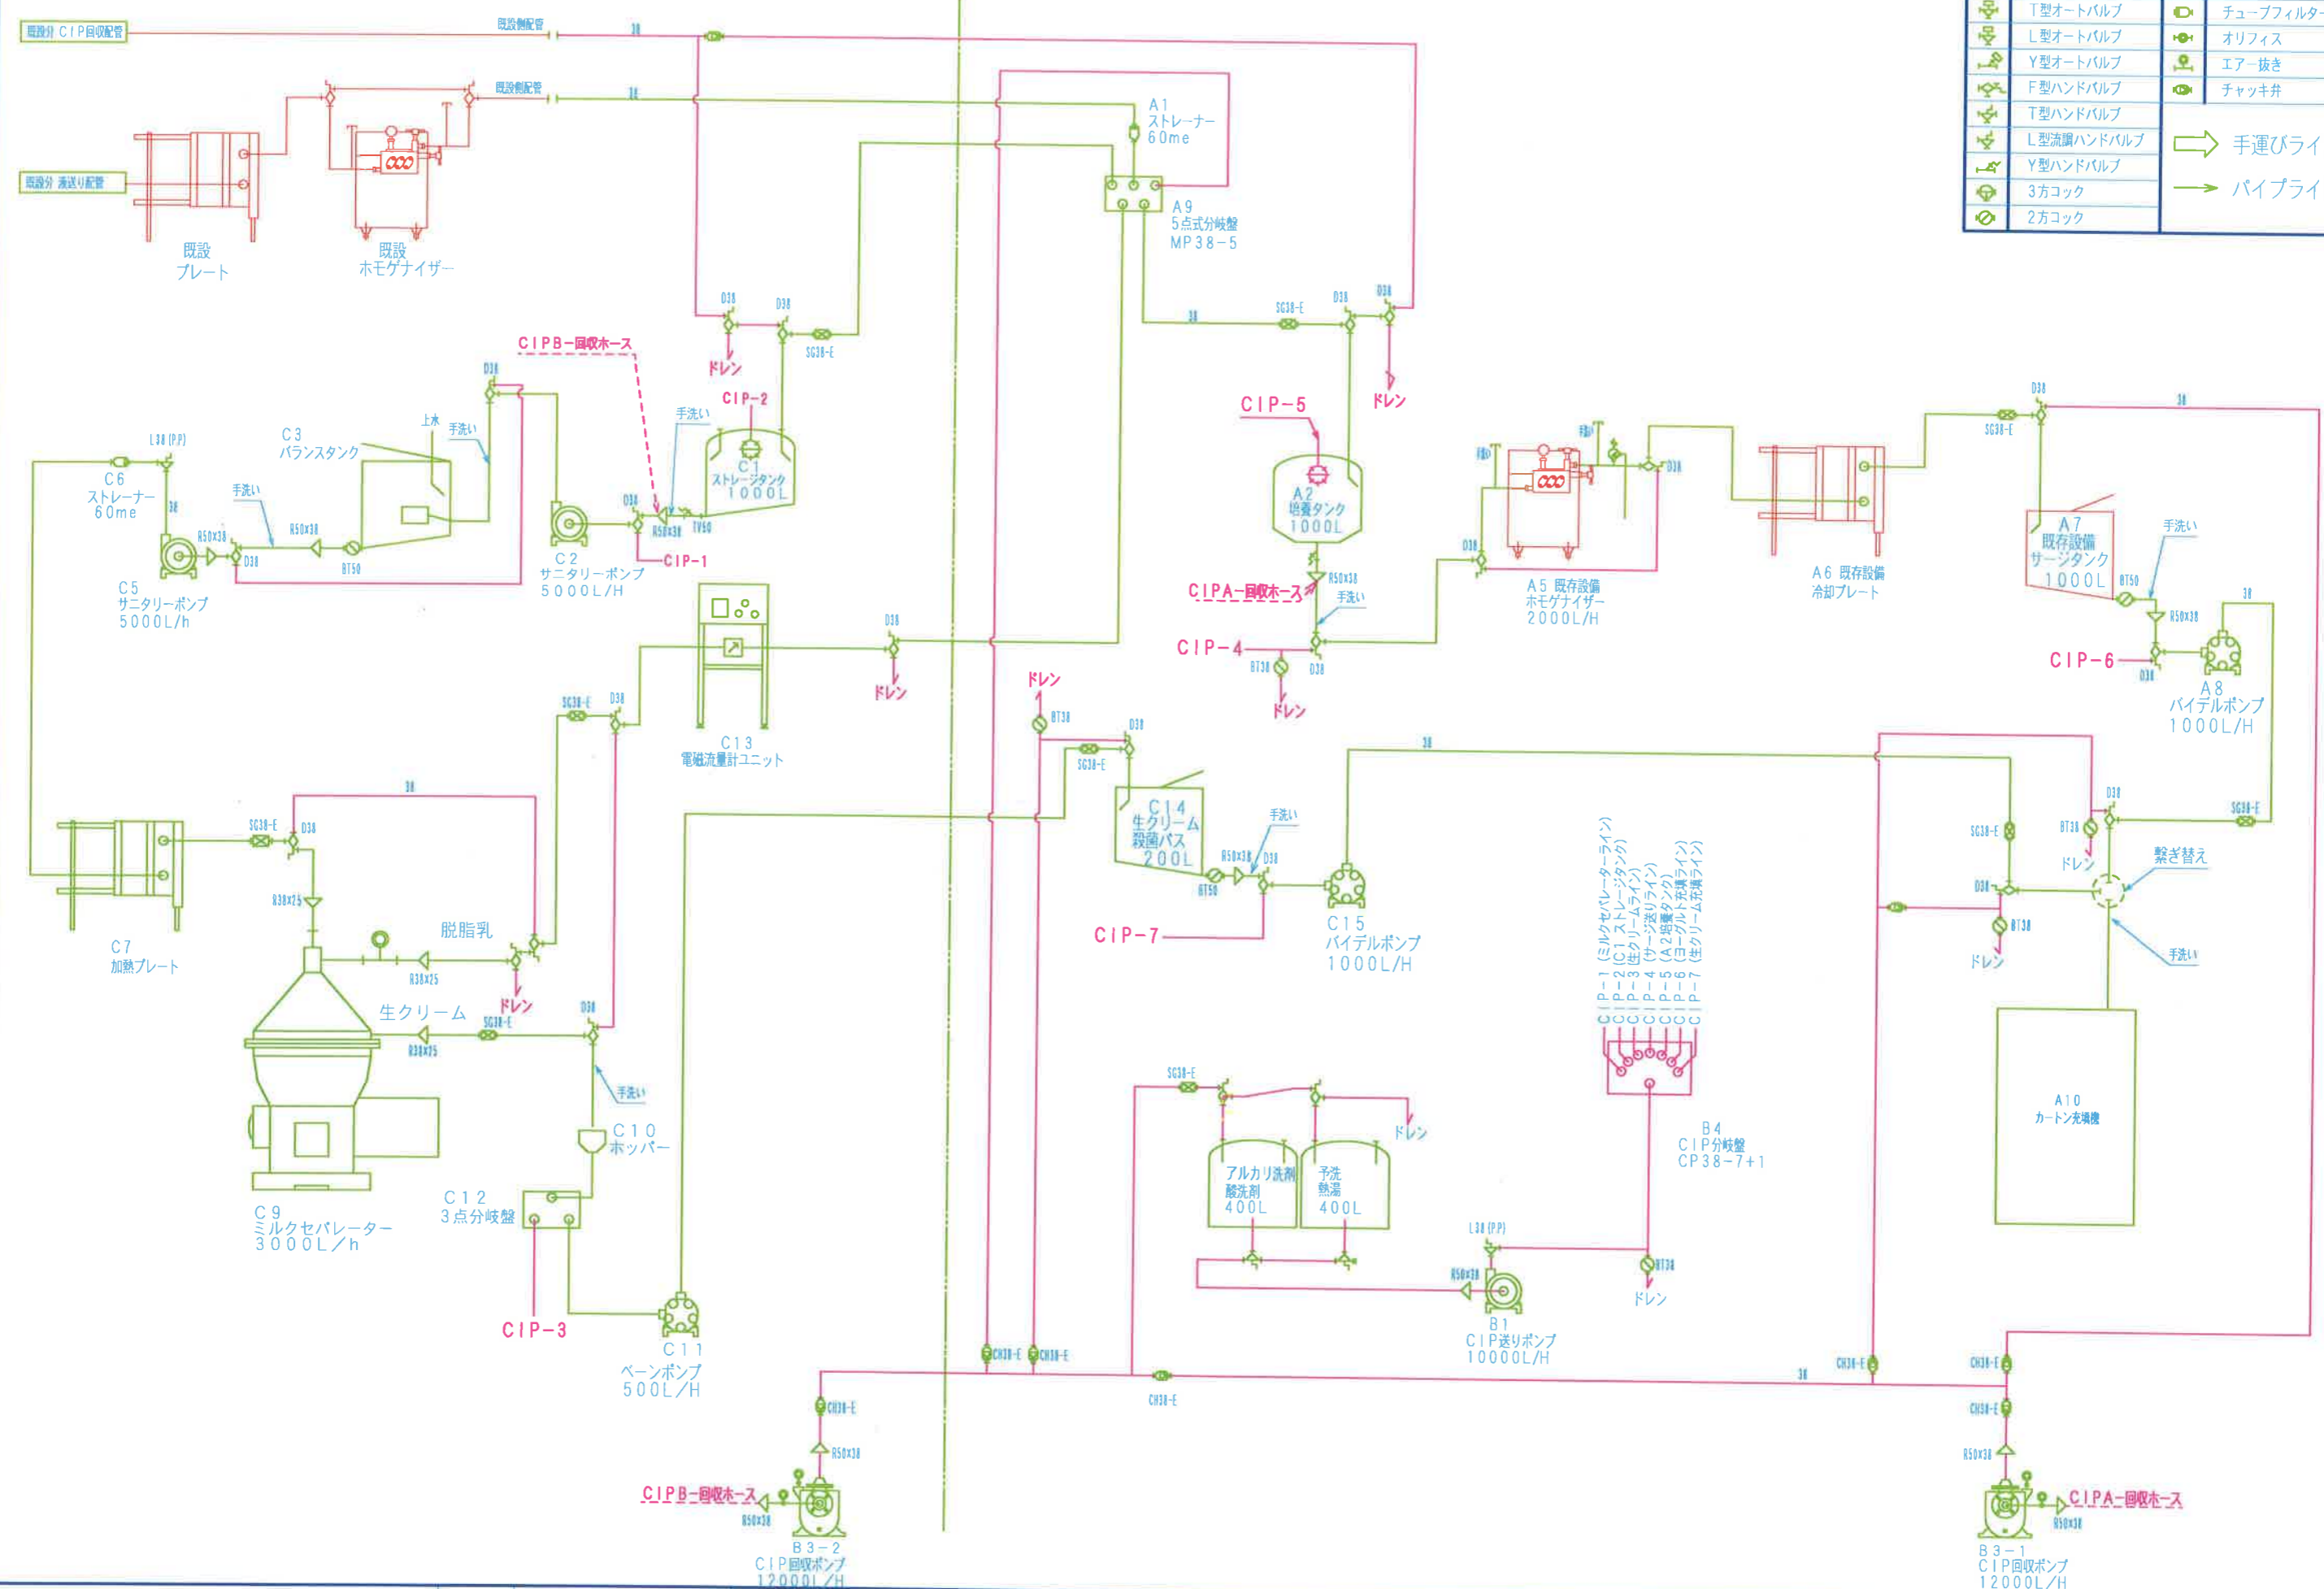

	F型オートバルブ		サイドグラス
	T型オートバルブ		チューブフィルター
	L型オートバルブ		オリフィス
	Y型オートバルブ		エア抜き
	F型ハンドバルブ		チャッキ弁
	T型ハンドバルブ		
	L型流調ハンドバルブ		手運びライン
	Y型ハンドバルブ		パイプライン
	3方コック		
	2方コック		

作成日	訂正	訂正	訂正	客先名	有限会社EM玉城牧場牛乳 殿	TITLE	サニタリー配管フロー図	尺度	検 図	担当者	工事番号	ページ
	訂正	訂正	訂正	工事名	ドリンクヨーグルト製造設備			A2	free		登録番号	00